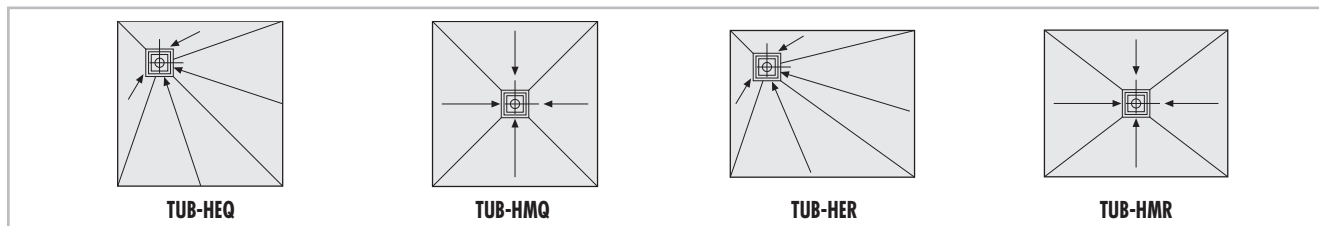

LUX ELEMENTS®-TUB

■ PRODUKTDATA – LUX ELEMENTS®-TUB-H...

TUB-H..., Duschgolv av härdsicum, kvadratisk eller fyrkantigt, med inbyggd och tätad stös 135 x 135 mm, i hörnet eller i mitten, för användning på träkonstruktioner. Golvbrunnar se golvavloppssystem (sidan 68–79).

ARTIKEL-NUMMER	ARTIKELBETECKNING / ARTIKELBESKRIVNING	DIMENSIONER BREDD x LÅNGD x HÖJD	ENHET
----------------	--	----------------------------------	-------

	LTUBE17001	TUB-HEQ 900 Duschgolv av härdsicum, standardformat, avlopp i hörnet	900 x 900 x 20/30 mm	Styck
	LTUBE17002	TUB-HEQ 1200 Duschgolv av härdsicum, standardformat, avlopp i hörnet	1200 x 1200 x 20/30 mm	Styck
	LTUBE17101	TUB-HMQ 900 Duschgolv av härdsicum, standardformat, avlopp i mitten	900 x 900 x 20/30 mm	Styck
	LTUBE17102	TUB-HMQ 1200 Duschgolv av härdsicum, standardformat, avlopp i mitten	1200 x 1200 x 20/30 mm	Styck
	LTUBE17011	TUB-HER 1200/900 Duschgolv av härdsicum, standardformat, avlopp i hörnet	1200 x 900 x 20/30 mm	Styck
	LTUBE17012	TUB-HER 1600/900 Duschgolv av härdsicum, standardformat, avlopp i hörnet	1600 x 900 x 20/30 mm	Styck
	LTUBE17111	TUB-HMR 1200/900 Duschgolv av härdsicum, standardformat, avlopp i mitten	1200 x 900 x 20/30 mm	Styck
	LTUBE17112	TUB-HMR 1600/900 Duschgolv av härdsicum, standardformat, avlopp i mitten	1600 x 900 x 20/30 mm	Styck