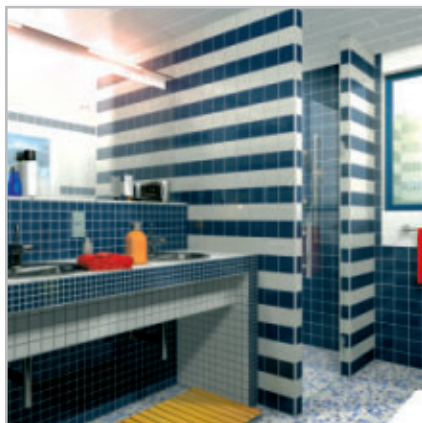

Duschväggar

Duschväggarna av hårdskum (RELAX-TW...) finns i tjocklekarna 80 mm för måttbeställning. För fastsättning av en dörr förhandsinstalleras en FIX-PRO-MAK remsa på motsvarande plats.

■ PRODUKTDATA – LUX ELEMENTS®-RELAX-TW

	ARTIKEL-NUMMER	ARTIKELBETECKNING / ARTIKELBESKRIVNING	DIMENSIONER LÅNGD x BREDD x HÖJD	ENHET
	LREL3500	RELAX-TW 80 Duschvägg av hårdskum för TUB-Duschgolv, måttbeställs, med infogad FIX-PRO-MAK remsa för montering av en dörr	80 mm tjockt, max. Höjd 2500 mm	m ²
	LREL3501	RELAX-KIT-TW 80 Monteringskit för skiljeväggar: 5 kg COL-AK, 2 stycken COL-MK, 10 löpmeter ARM-100 SK, 8 x MONT-UNI 80		Set
FÖRPACKNINGSUPPGIFTER PÅ FÖRFRÅGAN				