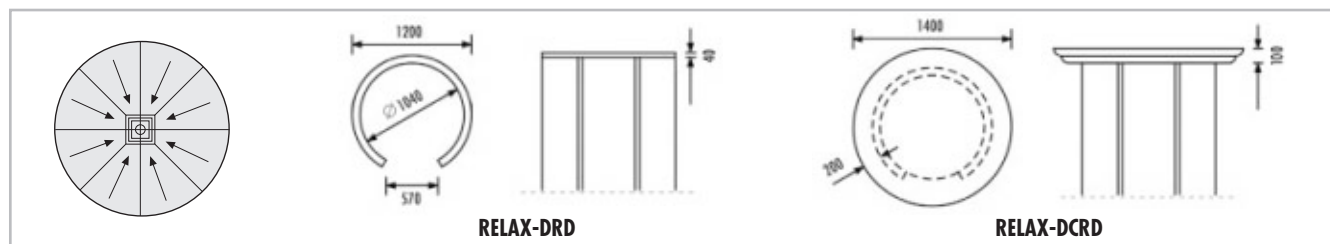

LUX ELEMENTS®-RELAX

■ PRODUKTDATA – LUX ELEMENTS®-RELAX-RD

| ARTIKEL-NUMMER | ARTIKELBETECKNING / ARTIKELBESKRIVNING | DIMENSIONER LÅNGD x BREDD x HÖJD | ENHET |
|----------------|--|-------------------------------------|-------|
|----------------|--|-------------------------------------|-------|

| | | | | |
|--|-----------------|--|--|-------|
| | LREL4001 | RELAX-BORD 50 Duschgolv av härdsikum, med inbyggd och tätad stös 135 x 135 mm, i mitten för runddusch RELAX-RDW. Golvbrunnsrör se golvavloppssystem (sidan 68–79) | ∅ 1200 x 30/45 mm | Styck |
| | LREL4002 | RELAX-UBORD 50 Underbyggnadsskiva för RELAX-BORD 50, runt | ∅ 1200 x 55 mm | Styck |
| | LREL4000 | RELAX-RDW Duschväggar av härdsikum passande till RELAX-BORD 50, runt, väggfjocklek 80 mm, som byggsats i 5 segment | Innerdiameter: 1040 mm; Höjd: 2500 mm | Set |
| | LREL4005 | RELAX-PA Panel, avrundad på baksidan med infogad FIX-PRO-MAK-remsa för fastsättning av duschstång och accessoarer | 350 x 35/5 x 2500 mm | Styck |
| | LREL4003 | RELAX-DRD Takskivor av härdsikum FLAT för RELAX-RD | Höjd: 40 mm | Styck |
| | LREL4004 | RELAX-DCRD Takskivor av härdsikum CLASSIC för RELAX-RD | ∅ 1400 mm x 100 mm | Styck |
| | LREL4006 | RELAX-KIT RDM Monteringskit för RELAX-RD med BORD 50: 10 m ARM-100 SK, 3 stycken COL-MK, 20 kg COL-AK | | Set |
| | LREL4007 | RELAX-KIT RDO Monteringskit för RELAX-RD utan duschgolv: 10 m ARM-100 SK, 2 stycken COL-MK, 10 kg COL-AK | | Set |