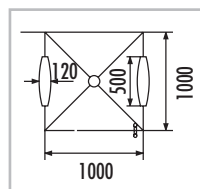

## Dati sui prodotti e le confezioni – LUX ELEMENTS®-TUB-OPEN

Dati dei prodotti						
	Numero articolo	Denominazione articolo	Descrizione articolo	Formati/Misure Larghezza x profondità x altezza	Unità	
	LTUBE1086	TUB-MQ 1000	Elemento piatto doccia in espanso rigido, dotato di una guarnizione di tenuta superiore con scarico doccia integrato e a tenuta stagna, 142 x 142 mm, altezza 5 mm, adatto per TUB-OE V e TUB-OE R	1000 x 1000 x 35/50 mm	Pezzo	
	LTUBE1087	TUB-UMQ 1000	Elemento sottostante per TUB-MQ 1000	1000 x 1000 x 80 mm	Pezzo	
	LTUBE1025	TUB-BSS	Supporto di scarico DN 50 verticale con sifone, griglia in acciaio inox inclusa, adatto per tutti i piatti doccia LUX ELEMENTS® ed elementi di scarico BA		Set	
	LTUBE1026	TUB-BSW	Supporti di scarico N 50 orizzontali con giunto sferico 0-22°, con sifone, griglia in acciaio inox inclusa, adatto per tutti i piatti doccia LUX ELEMENTS® ed elementi di scarico BA		Set	
	LTUBE7000	TUB-OE V	TUB-OPEN: Set doccia come soluzione davanti alla parete con 2 elementi portanti in espanso rigido, angolari, adattatore per tetti incluso, 5 lastre di vetro, 1 porta di vetro laminato (ESG) 8 mm con giunti, bandelle e maniglia in acciaio inox	1000 x 1000 x 2500 mm	Set	
	LTUBE7001	TUB-OR V	TUB-OPEN: Set doccia come soluzione davanti alla parete con 2 elementi portanti di espanso rigido, tondi, incl. adattatore per tetti, 5 parti di vetro, 1 porta di vetro ESG 8 mm con giunti, bandelle e maniglia in acciaio inossidabile	1000 x 1000 x 2500 mm	Set	
	LTUBE7020	TUB-DO VE	Elemento di copertura in espanso rigido, angolare per TUB-OE V e TUB-OR V	1000 x 1000 x 100 mm	Pezzo	
	LTUBE7021	TUB-DO VG	Elemento di copertura in espanso rigido, arrotondato per TUB-OE V e TUB-OR V	1000 x 1000 x 160 mm	Pezzo	
<b>KIT</b>	LTUBE7030	TUB-KIT-OM V	Accessori di montaggio per OE V e OR V con TUB-MQ 1000, 2 pz. COL-MD, 15 kg COL-AK, 10 m ARM-100 SK, 10 m DRY-DB, 3,5 kg DRY-ASK, 16 pz. Viti 3,5 x 16, 8 pz. Viti 3,5 x 50, 4 pz. FIX-SD 130, 50 pz. cunei di legno		Set	
	LTUBE7031	TUB-KIT-OO V	Accessori di montaggio per OE V e OR senza pavimento, 1 pz. COL-PU, 5 kg COL-AK, 10 m ARM 100 SK, 16 pz. Viti 3,5 x 16, 8 pz. Viti 3,5 x 50, 4 pz. FIX-SD 130, 50 pz. cunei di legno		Set	
Confezione singola (esempio di elemento di costruzione)						
	Numero articolo	Denominazione articolo	A pacchetto	Confezione	Dimensioni Larghezza x profondità x altezza	Peso/ pallet
	LTUBE1086	TUB-MQ 1000	1 Pezzo	} 1 elemento di costruzione/pallet	2500 x 1200 x 1000 mm	200 kg
	LTUBE1087	TUB-UMQ 1000	1 Pezzo			
	LTUBE7000	TUB-OE V	1 Set			
	LTUBE7021	TUB-DO VG	1 Pezzo			
	LTUBE7030	TUB-KIT-OM V	1 Set			