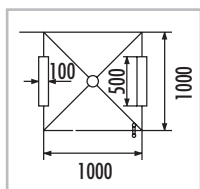

## Dati sui prodotti e le confezioni – LUX ELEMENTS®-TUB-OPEN

Dati dei prodotti						
	Numero articolo	Denominazione articolo	Descrizione articolo	Formati/Misure Larghezza x profondità x altezza	Unità	
	LTUBE1086	TUB-MQ 1000	Elemento piatto doccia in espanso rigido, dotato di una guarnizione di tenuta superiore con scarico doccia integrato e a tenuta stagna, 142 x 142 mm, altezza 5 mm, adatto per TUB-OE V e TUB-OE R	1000 x 1000 x 35/50 mm	Pezzo	
	LTUBE1087	TUB-UMQ 1000	Elemento sottostante per TUB-MQ 1000	1000 x 1000 x 80 mm	Pezzo	
	LTUBE1025	TUB-BSS	Supporto di scarico DN 50 verticale con sifone, griglia in acciaio inox inclusa, adatto per tutti i piatti doccia LUX ELEMENTS® ed elementi di scarico BA		Set	
	LTUBE1026	TUB-BSW	Supporti di scarico N 50 orizzontali con giunto sferico 0-22°, con sifone, griglia in acciaio inox inclusa, adatto per tutti i piatti doccia LUX ELEMENTS® ed elementi di scarico BA		Set	
	LTUBE7000	TUB-OE V	TUB-OPEN: Set doccia come soluzione davanti alla parete con 2 elementi portanti in espanso rigido, angolari, adattatore per tetti incluso, 5 lastre di vetro, 1 porta di vetro laminato (ESG) 8 mm con giunti, bandelle e maniglia in acciaio inox	1000 x 1000 x 2500 mm	Set	
	LTUBE7001	TUB-OR V	TUB-OPEN: Set doccia come soluzione davanti alla parete con 2 elementi portanti di espanso rigido, tondi, incl. adattatore per tetti, 5 parti di vetro, 1 porta di vetro ESG 8 mm con giunti, bandelle e maniglia in acciaio inossidabile	1000 x 1000 x 2500 mm	Set	
	LTUBE7020	TUB-DO VE	Elemento di copertura in espanso rigido, angolare per TUB-OE V e TUB-OR V	1000 x 1000 x 100 mm	Pezzo	
	LTUBE7021	TUB-DO VG	Elemento di copertura in espanso rigido, arrotondato per TUB-OE V e TUB-OR V	1000 x 1000 x 160 mm	Pezzo	
<b>KIT</b>	LTUBE7030	TUB-KIT-OM V	Accessori di montaggio per OE V e OR V con TUB-MQ 1000, 2 pz. COL-MD, 15 kg COL-AK, 10 m ARM-100 SK, 10 m DRY-DB, 3,5 kg DRY-ASK, 16 pz. Viti 3,5 x 16, 8 pz. Viti 3,5 x 50, 4 pz. FIX-SD 130, 50 pz. cunei di legno		Set	
	LTUBE7031	TUB-KIT-OO V	Accessori di montaggio per OE V e OR senza pavimento, 1 pz. COL-PU, 5 kg COL-AK, 10 m ARM 100 SK, 16 pz. Viti 3,5 x 16, 8 pz. Viti 3,5 x 50, 4 pz. FIX-SD 130, 50 pz. cunei di legno		Set	
Confezione singola (esempio di elemento di costruzione)						
	Numero articolo	Denominazione articolo	A pacchetto	Confezione	Dimensioni Larghezza x profondità x altezza	Peso/ pallet
	LTUBE1086	TUB-MQ 1000	1 Pezzo	} 1 elemento di costruzione/pallet	2500 x 1200 x 1000 mm	200 kg
	LTUBE1087	TUB-UMQ 1000	1 Pezzo			
	LTUBE7000	TUB-OE V	1 Set			
	LTUBE7021	TUB-DO VG	1 Pezzo			
	LTUBE7030	TUB-KIT-OM V	1 Set			