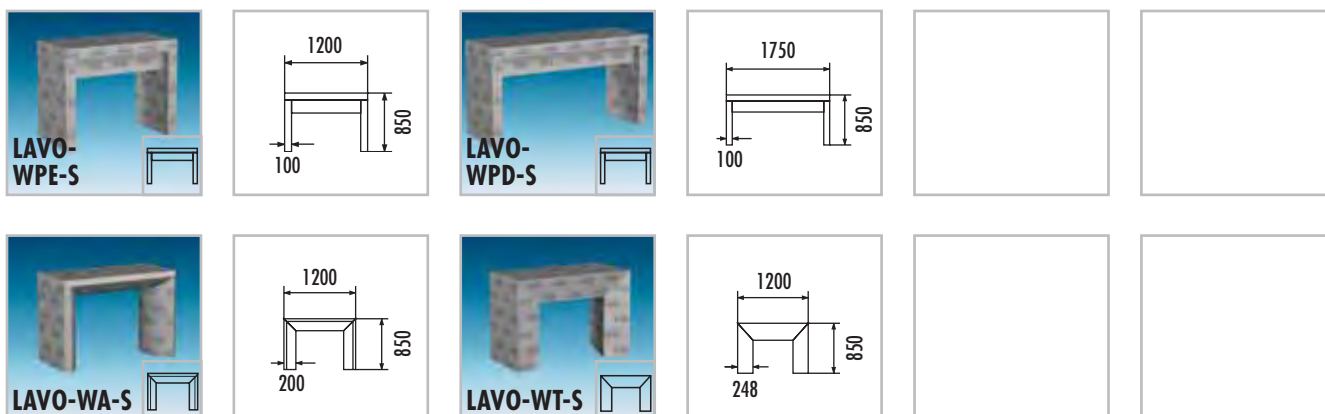

**Dati sui prodotti e le confezioni - LUX ELEMENTS®-LAVO (come Set)**

Dati dei prodotti								
	Numero articolo	Denominazione articolo	Descrizione articolo	Formati/Misure Larghezza x profondità x altezza	Unità			
	LLAVE2001	LAVO-WPE-S	Lavabo, LAVO-PANEL, come set per lavabo singolo incl. 1 pz. COL-PU	1200 x 600 x 850 mm	Set			
	LLAVE2002	LAVO-WPD-S	Lavabo, LAVO-PANEL come set per lavabo doppio incl. 1 pz. COL-PU	1750 x 600 x 850 mm	Set			
	LLAVE3001	LAVO-WA-S	Lavabo, LAVO-ART, come set incl. 1 pz. COL-PU	1200 x 600 x 850 mm	Set			
	LLAVE4001	LAVO-WT-S	Lavabo, LAVO-TRI, come set incl. 1 pz. COL-PU	1200 x 600 x 850 mm	Set			
Confezione singola / elemento di costruzione								
	Numero articolo	Denominazione articolo	A pacchetto	Confezione	Dimensioni Larghezza x lunghezza x altezza	Unità	Peso/ unità	Peso/ cartone
	LLAVE2001	LAVO-WPE-S	1 elemento di costruzione	Cartone	1250 x 600 x 600 mm	Pezzo	17,5 kg	18 kg
	LLAVE2002	LAVO-WPD-S	1 elemento di costruzione	Cartone	1800 x 600 x 600 mm	Pezzo	30,0 kg	29 kg
	LLAVE3001	LAVO-WA-S	1 elemento di costruzione	Cartone	1250 x 600 x 600 mm	Pezzo	17,5 kg	18 kg
	LLAVE4001	LAVO-WT-S	1 elemento di costruzione	Cartone	1250 x 600 x 600 mm	Pezzo	17,5 kg	18 kg