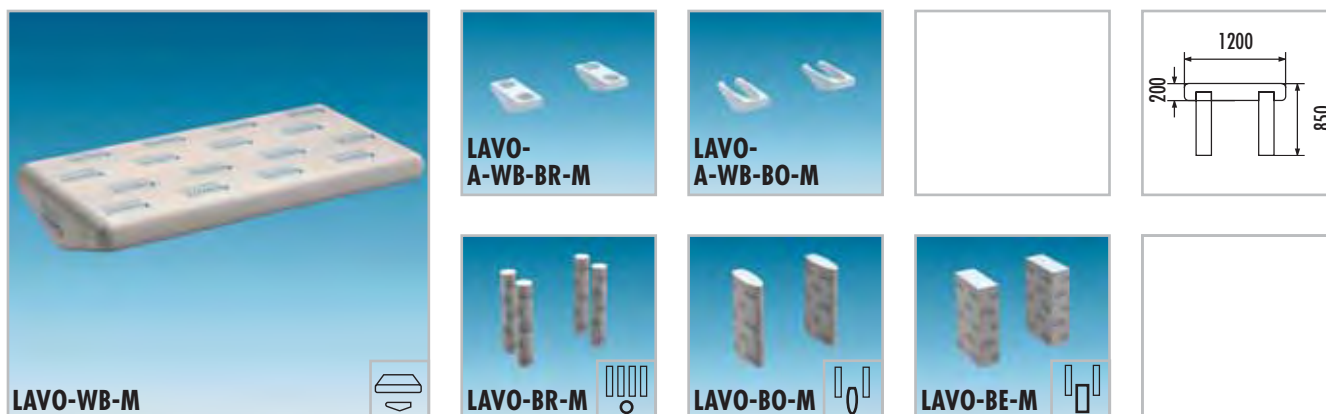

Dati sui prodotti e le confezioni – LUX ELEMENTS®-LAVO-BOLT

Dati dei prodotti								
	Numero articolo	Denominazione articolo	Descrizione articolo	Formati/Misure Larghezza x profondità x altezza	Unità			
	LLAVE1201	LAVO-WB-M	Sistema modulare lavabo LAVO-BOLT, adatto al sistema modulare gambe di tavoli e set di adattatori incl. 1 pz. COL-PU	1200 x 600 x 200 mm	Pezzo			
	LLAVE1202	LAVO-A-WB-BR-M	Sistema modulare set di adattatori per il sistema modulare lavabo LAVO-WB-M e per gambe tonde	200 x 470 x 131 mm	Set			
	LLAVE1203	LAVO-A-WB-BO-M	Sistema modulare set di adattatori per il sistema modulare lavabo LAVO-WB-M e per gambe ovali	200 x 470 x 131 mm	Set			
	LLAVE1001	LAVO-BE-M	Sistema modulare gambe di tavolo ad angoli, adatte a tutti i sistemi modulari lavabi, 2 pz., montaggio senza adattatore	200 x 470 x 770 mm	Set			
	LLAVE1002	LAVO-BO-M	Sistema modulare gambe di tavolo ovali, adatte a tutti i sistemi modulari lavabi, 2 pz., montaggio con adattatore	200 x 450 x 770 mm	Set			
	LLAVE1003	LAVO-BR-M	Sistema modulare gambe di tavolo tonde, adatte a tutti i sistemi modulari lavabi, 4 pz., montaggio con adattatore	∅ 140 mm, 770 mm	Set			
Confezione singola / elemento di costruzione								
	Numero articolo	Denominazione articolo	A pacchetto	Confezione	Dimensioni Larghezza x lunghezza x altezza	Unità	Peso/ unità	Peso/ cartone
	LLAVE1201	LAVO-WB-M	} 1 elemento di costruzione	Cartone	1250 x 600 x 600 mm	Set	17,5 kg	18 kg
	LLAVE1202	LAVO-A-WB-BR-M						
	LLAVE1003	LAVO-BR-M						
	LLAVE1201	LAVO-WB-M	} 1 elemento di costruzione	Cartone	1250 x 600 x 600 mm	Set	17,5 kg	18 kg
	LLAVE1203	LAVO-A-WB-BO-M						
	LLAVE1002	LAVO-BO-M						
	LLAVE1201	LAVO-WB-M	} 1 elemento di costruzione	Cartone	1250 x 600 x 600 mm	Set	17,5 kg	18 kg
	LLAVE1001	LAVO-BE-M