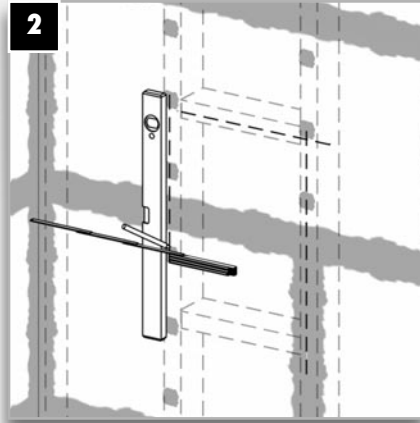

Mounting adhesive
Colle de Montage · Adhesivo de montaje