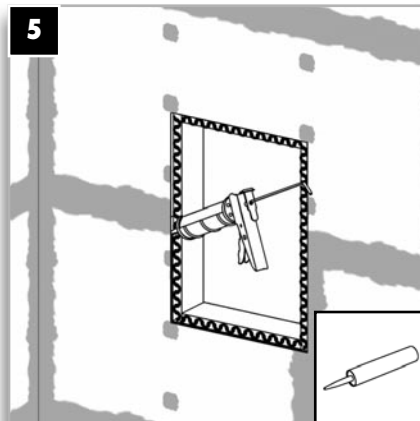

Mounting adhesive
Colle de Montage · Adhesivo de montaje