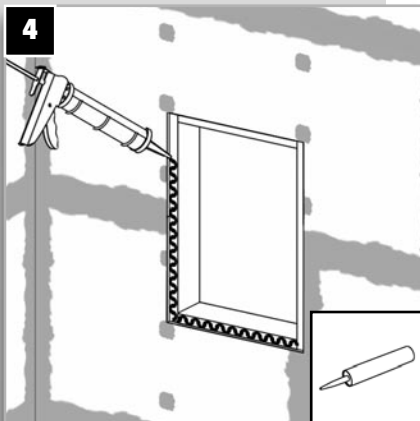

Mounting adhesive
Colle de Montage · Adhesivo de montaje